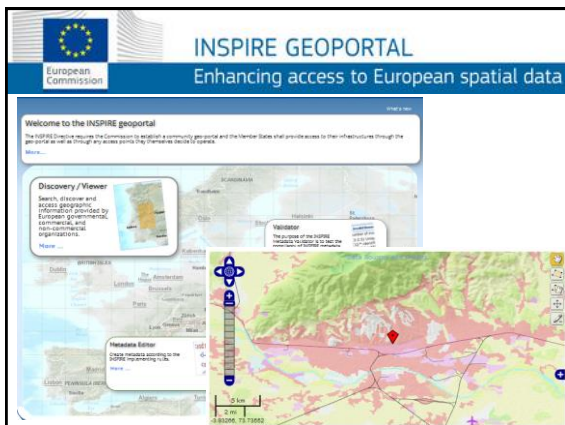

Interaktivna karta: www.hak.hr

NIPP – Nacionalna infrastruktura prostornih podataka

DGU geoportal i geoportali drugih subjekata NIPP-a

INSPIRATION - Spatial Data Infrastructure in the Western Balkans

https://www.youtube.com/watch?v=dYqXeTqdfF8&feature=player_embedded#t=0